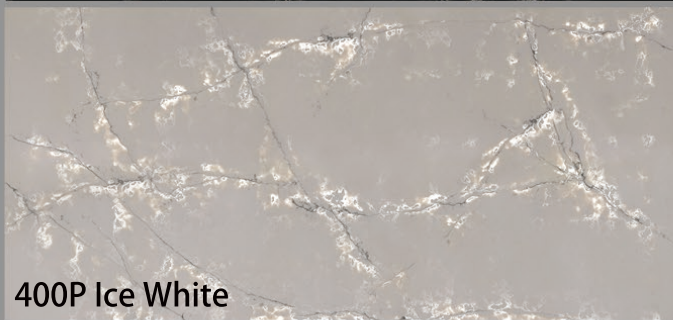

**Stonetech Supply Co. Limited**

生效日期：2024年04月

Compac		Polished	Honed
Unique Calacatta	200	\$2,700.00	\$2,700.00
Unique Marquina	300	\$2,700.00	--
Unique Venatino	301	\$2,700.00	--
Unique Argento	302	\$2,700.00	--
Unique Arabescato	303	\$2,700.00	--
Unique Portoro	306	\$2,700.00	\$2,700.00 <small>306H 尚餘少量</small>
Unique Calacatta Gold	307	\$2,700.00	\$2,700.00
Unique Pietra	308	\$2,700.00	\$2,700.00
Nebulous Gold	309	\$2,700.00	\$2,700.00
Unique Calacatta Black	311	\$2,700.00	\$2,700.00
U. C. Macchia Vecchia	312	\$2,700.00	\$2,700.00
Unique Statuario	314	\$2,700.00	\$2,700.00
Unique Statuario Gold	315	\$2,700.00 	--
Ice White	400	\$4,500.00	--
Ice Black	500	\$4,500.00	--
Ice Max Black	501	\$4,500.00	--