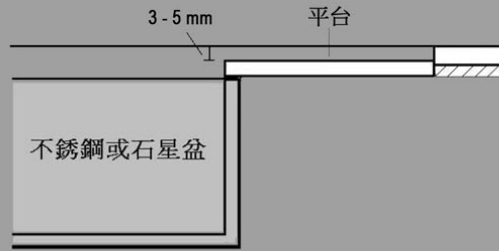

星盆平台 (400X500mm以內)  
 Unique Collection : 附加收費 港幣 \$3,500/個  
 ICE Collection : 附加收費 港幣 \$5,000/個

星盆斜水平平台 (400X500mm以內)  
 Unique Collection : 附加收費 港幣 \$4,000/個  
 ICE Collection : 附加收費 港幣 \$5,500/個

單星盆(深度200mm) (740X400mm以內, 適合800mm櫃)  
 Unique Collection : 附加收費 港幣 \$10,500/個  
 ICE Collection : 附加收費 港幣 \$13,000/個