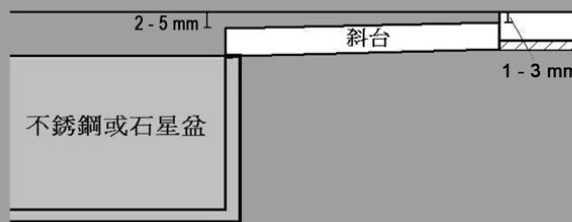

Compac UNIQUE 型號之售價為港幣 \$9,000.00/平方米

Compac ICE 型號之售價為港幣 \$15,000.00/平方米

最低收費： 檯面總長度 5 至 10 直呎以下(以單一訂單計算，不包牆身)，另加附加費港幣 \$ 800.00/單

檯面總長度不足 5 直呎，會以 5 直呎計價，另加附加費港幣 \$ 800.00/單

度呎後取消安裝： 度呎費 港幣 \$ 800.00/次

安裝或運送至： 馬灣及東涌 附加收費 港幣 \$ 800.00/次 愉景灣 附加收費 港幣 \$ 1,000.00/次  
 大嶼山 附加收費 港幣 \$ 1,500.00/次 偏遠地區/離島(不能直送) 附加收費 另議

星盆平台 (400X500mm以內)  
 Unique Collection : 附加收費 港幣 \$3,500/個  
 ICE Collection : 附加收費 港幣 \$5,000/個

星盆斜水平平台 (400X500mm以內)  
 Unique Collection : 附加收費 港幣 \$4,000/個  
 ICE Collection : 附加收費 港幣 \$5,500/個

單星盆(深度200mm) (740X400mm以內, 適合800mm櫃)  
 Unique Collection : 附加收費 港幣 \$10,500/個  
 ICE Collection : 附加收費 港幣 \$13,000/個