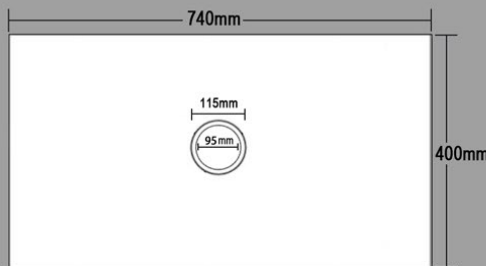

**價格包括範圍：**

物料尺寸：200P/H, 300P, 307P/H, 309P/H, 311P/H, 312P/H, 314P/H, 315P, 400P, 500P, 501P (3200 x 1600 x 20mm)  
 301P, 302P, 303P, 306P/H, 308P/H (3200 x 1550 x 20mm)

單價：港幣 / 每一直呎 開呎三個：星盆呎(粗呎)、爐呎(粗呎)、水喉呎(粗呎)

檯面展開深度不超出 750mm：(檯面深度 + 前裙高度 + 後擋高度)

**特別收費項目**

非標準檯深：

計算方法以深度展開計算：檯面深度 + 前裙高度 + 後擋高度

非標準檯面計算方法：標準零售價 X (以下圖表，展開寬度後所增加百分比，展開寬度，約以mm為單位)

展開寬度(範圍)mm	401-750	751-900	901-1100	1101-1300	1301- <sup>1550</sup> / <sub>1600</sub>	301-400	少於300
附加費結算價格	(不需附加費)	X120%	X150%	X180%	X200%	X80%	X70%

星盆平台 (400X500mm以內)  
 Unique Collection : 附加收費 港幣 \$3,500/個  
 ICE Collection : 附加收費 港幣 \$5,000/個

星盆斜水平平台 (400X500mm以內)  
 Unique Collection : 附加收費 港幣 \$4,000/個  
 ICE Collection : 附加收費 港幣 \$5,500/個

單星盆(深度200mm) (740X400mm以內, 適合800mm櫃)  
 Unique Collection : 附加收費 港幣 \$10,500/個  
 ICE Collection : 附加收費 港幣 \$13,000/個