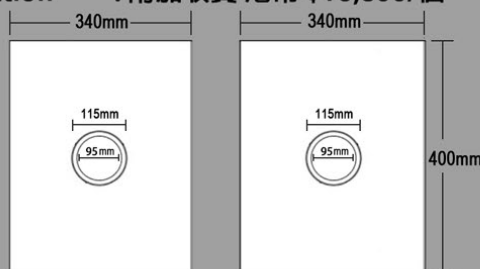

**價格包括範圍：**

物料尺寸：200P/H, 300P, 307P/H, 309P/H, 311P/H, 312P/H, 314P/H, 315P, 400P, 500P, 501P (3200 x 1600 x 20mm)  
 301P, 302P, 303P, 306P/H, 308P/H (3200 x 1550 x 20mm)

單價：港幣 / 每一直呎 開呎三個：星盆呎(粗呎)、爐呎(粗呎)、水喉呎(粗呎)

檯面展開深度不超出 750mm：(檯面深度 + 前裙高度 + 後擋高度)

**特別收費項目**

非標準檯深：

計算方法以深度展開計算：檯面深度 + 前裙高度 + 後擋高度

非標準檯面計算方法：標準零售價 X (以下圖表，展開寬度後所增加百分比，展開寬度，約以mm為單位)

展開寬度(範圍)mm	401-750	751-900	901-1100	1101-1300	1301- <sup>1550</sup> / <sub>1600</sub>	301-400	少於300
附加費結算價格	(不需附加費)	X120%	X150%	X180%	X200%	X80%	X70%

星盆平台 (400X500mm以內)  
 Unique Collection : 附加收費 港幣 \$3,500/個  
 ICE Collection : 附加收費 港幣 \$5,000/個

星盆斜水平平台 (400X500mm以內)  
 Unique Collection : 附加收費 港幣 \$4,000/個  
 ICE Collection : 附加收費 港幣 \$5,500/個

單星盆(深度200mm) (740X400mm以內, 適合800mm櫃)  
 Unique Collection : 附加收費 港幣 \$10,500/個  
 ICE Collection : 附加收費 港幣 \$13,000/個

雙星盆(深度200mm) (340X400mmX2以內, 適合900mm櫃)  
 Unique Collection : 附加收費 港幣 \$13,500/個  
 ICE Collection : 附加收費 港幣 \$16,800/個

注一: 星盆底為啞面 注二: 訂造需時14日

Sole Agent (Hong Kong, Macau)

**Stonetech Supply Co. Limited**